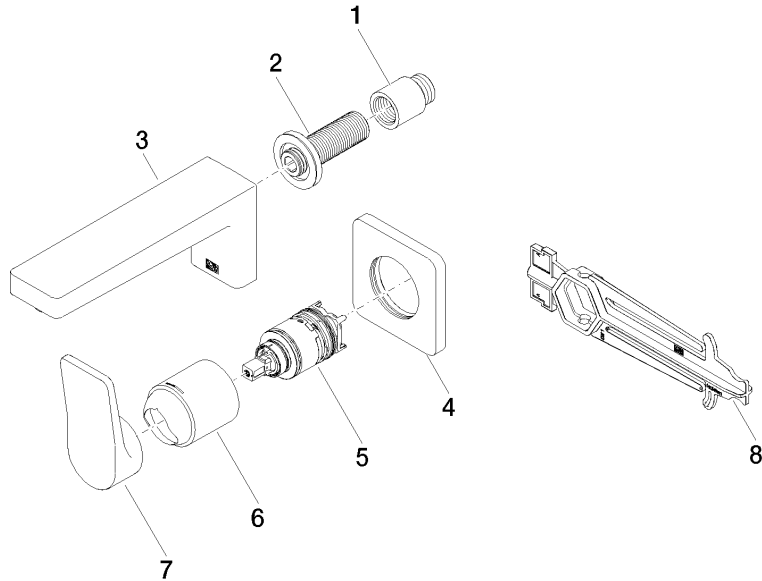

### Benötigtes Zubehör

---

**EDITION PRO UP-Wand-Einhandbatterie Mischer rechts -** 35 870 970 90

**DORNBRACHT YARRE Waschtisch-Wand-Einhandbatterie ohne  
Ablaufgarnitur - Chrom**

36 860 832  
mm [inches]

**Durchflussdiagramm**

**Zertifikate**

AbP\_10168.

ACS\_23 ACC NY  
460.

**DORNBRACHT YARRE Waschtisch-Wand-Einhandbatterie ohne  
Ablaufgarnitur - Chrom**

36 860 832

**Ersatzteilstückliste**

Nr.	Artikelnummer	Benennung	Verbaumenge	Lieferzeit
1	09 24 03 080 90	Verlaengerung	1	2
2	90 24 03 316 00 90	Nippel	1	-
Ersatzteil nicht mehr bestellbar, bitte bestellen Sie den Nachfolgeartikel				
3	90 11 06 224 00-00	Auslauf	1	-
Ersatzteil nicht mehr bestellbar, bitte bestellen Sie den Nachfolgeartikel				
4	90 27 83 027 00-00	Rosette	1	-
Ersatzteil nicht mehr bestellbar, bitte bestellen Sie den Nachfolgeartikel				
5	90 15 05 071 00 90	Kartusche	1	-
Ersatzteil nicht mehr bestellbar, bitte bestellen Sie den Nachfolgeartikel				
6	90 11 02 393 00-00	Haube	1	-
Ersatzteil nicht mehr bestellbar, bitte bestellen Sie den Nachfolgeartikel				
7	90 20 83 072 00-00	Griff	1	-
Ersatzteil nicht mehr bestellbar, bitte bestellen Sie den Nachfolgeartikel				
8	90 30 09 064 00 90	Schluessel	1	2