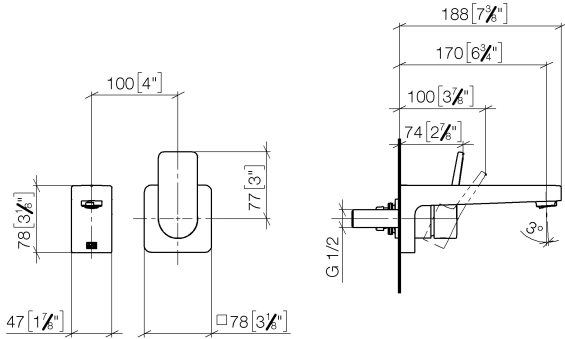

## DORNBRACHT YARRE Waschtisch-Wand-Einhandbatterie ohne Ablaufgarnitur - Chrom

---

36 860 832

- Ausladung 170 mm
- starrer Auslauf
- runder luftangereicherter Strahl
- Bohrungsdurchmesser Auslauf 37 mm
- Bohrungsdurchmesser Einhandbatterie 57 mm
- Rosette für Mischer 78 x 78 mm
- Durchfluss max. 6,8 l/min
- bleifrei
- Rosette für Auslauf Ø 60 mm
- Rosette für Mischer Ø 78 mm

### Benötigtes Zubehör

---

**EDITION PRO UP-Wand-Einhandbatterie Mischer rechts -** 35 870 970 90

**DORNBRACHT YARRE Waschtisch-Wand-Einhandbatterie ohne  
Ablaufgarnitur - Chrom**

36 860 832  
mm [inches]

**Durchflussdiagramm**

**Zertifikate**

AbP\_10168.

ACS\_23 ACC NY  
460.

**DORNBRACHT YARRE Waschtisch-Wand-Einhandbatterie ohne  
Ablaufgarnitur - Chrom**

36 860 832

**Ersatzteilstückliste**

Nr.	Artikelnummer	Benennung	Verbaumenge	Lieferzeit
1	09 24 03 080 90	Verlaengerung	1	2
2	90 24 03 316 00 90	Nippel	1	-
Ersatzteil nicht mehr bestellbar, bitte bestellen Sie den Nachfolgeartikel				
3	90 11 06 224 00-00	Auslauf	1	-
Ersatzteil nicht mehr bestellbar, bitte bestellen Sie den Nachfolgeartikel				
4	90 27 83 027 00-00	Rosette	1	-
Ersatzteil nicht mehr bestellbar, bitte bestellen Sie den Nachfolgeartikel				
5	90 15 05 071 00 90	Kartusche	1	-
Ersatzteil nicht mehr bestellbar, bitte bestellen Sie den Nachfolgeartikel				
6	90 11 02 393 00-00	Haube	1	-
Ersatzteil nicht mehr bestellbar, bitte bestellen Sie den Nachfolgeartikel				
7	90 20 83 072 00-00	Griff	1	-
Ersatzteil nicht mehr bestellbar, bitte bestellen Sie den Nachfolgeartikel				
8	90 30 09 064 00 90	Schluessel	1	2