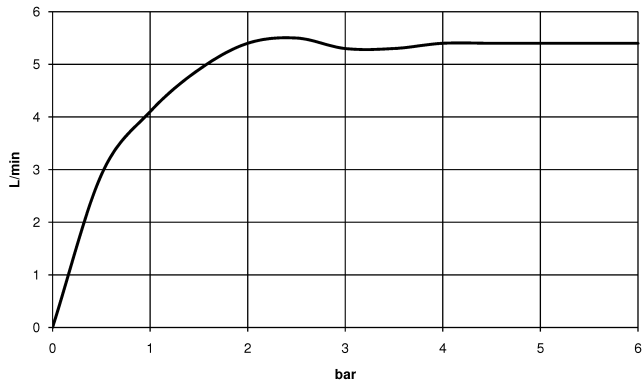

Durchflussdiagramm

Zertifikate

AbP_10168.

ACS_23 ACC NY
460.